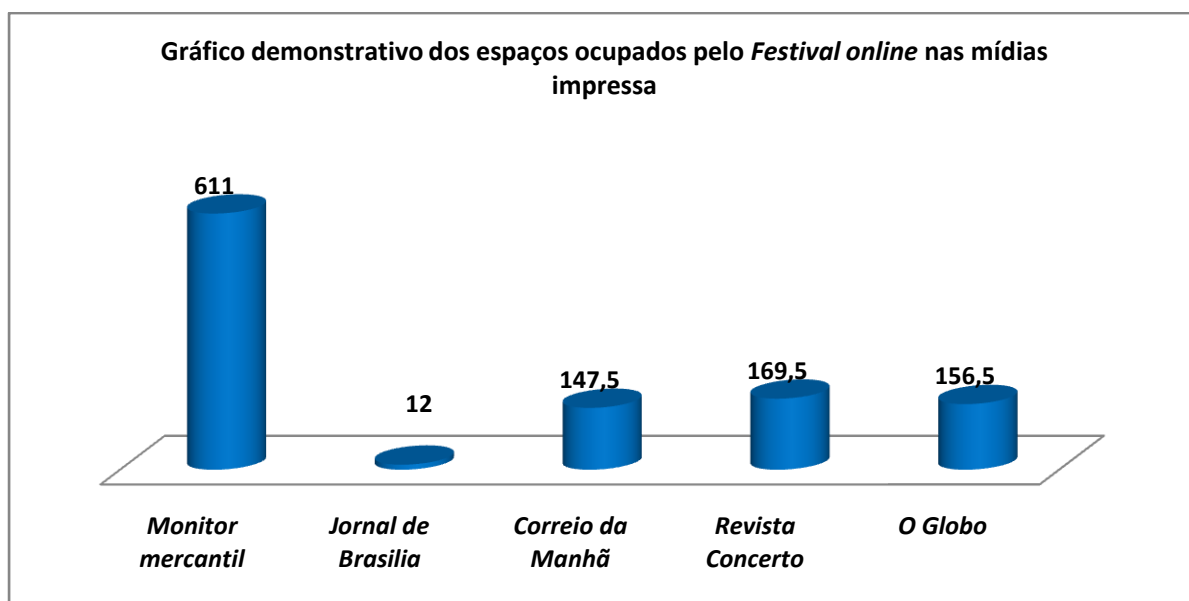

Total

R\$ 888.938,00

Música no Museu
XV Rio Harp Festival
Veículos que deram destaque ao evento

Gráfico demonstrativo dos valores e quantidade por matérias:

Gráfico demonstrativo do percentual dos valores por matérias:

Gráfico demonstrativo do percentual por número de matérias: