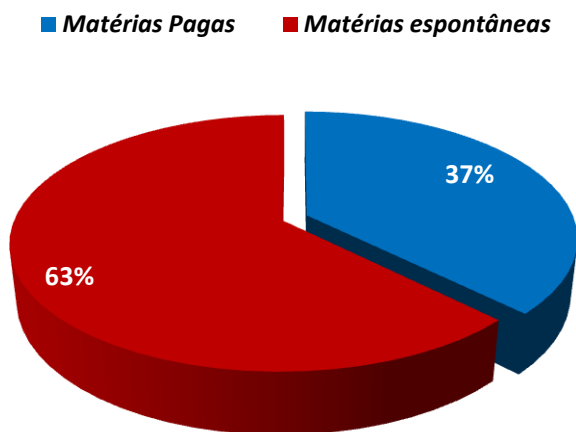

Música no Museu
XV RIO HARP FESTIVAL - 2020
Clipping Impresso

Título	Veículo	Data	Seção	Pág.	CM/CL	Valor (R\$)
Música no Museu	Monitor mercantil	19/06/2020	Conjuntura	3	11	6.336,00
Música no Museu (anuncio)	Monitor mercantil	09/07/2020	Negócios & Empresas	4	84	48.384,00
Música no Museu (anuncio)	Monitor mercantil	18/07/2020	Financeiro	5	84	48.384,00
Música no Museu (anuncio)	Monitor mercantil	29/07/2020	Financeiro	5	84	48.384,00
15 Anos de história	Jornal de Brasília	29/07/2020	Brasil	12	12	8.976,00
A Capital Mundial da harpa	Correio da Manhã	31/07/2020	Cultura	15	147,5	95.727,50
Sérgio Costa Silva	Revista Concerto	01/08/2020	Capa	1,2,18	84,5	58.220,50
Música no Museu (anuncio)	Revista Concerto	01/08/2020	-	5	75,5	52.019,50
Festivais	Revista Concerto	01/08/2020	Eventos	15	9,5	6.545,50
Sala Cecília Meireles	O Globo	01/08/2020	Segundo Caderno	4	147,5	297.360,00
Rio, a Meca das harpas	O Globo	04/08/2020	Rio	11	8	16.127,00
Música no Museu (anuncio)	Monitor mercantil	19/08/2020	Financeiro	10	84	48.384,00
Música no Museu (anuncio)	Monitor mercantil	25/08/2020	Financeiro	14	84	48.384,00
Música no Museu (anuncio)	Monitor mercantil	26/08/2020	Financeiro	5	84	48.384,00
Música no Museu (anuncio)	Monitor mercantil	02/09/2020	Negócios & Empresas	7	84	48.384,00
Universidade de Coimbra	Monitor mercantil	04/09/2020	Conjuntura	3	12	6.912,00
O Música no Museu...	O Globo	09/09/2020	Rio	22	1	2.026,00

Total

R\$ 888.938,00

Música no Museu
XV Rio Harp Festival
Veículos que deram destaque ao evento

Gráfico demonstrativo dos valores e quantidade por matérias:

Gráfico demonstrativo do percentual dos valores por matérias:

Gráfico demonstrativo do percentual por número de matérias: