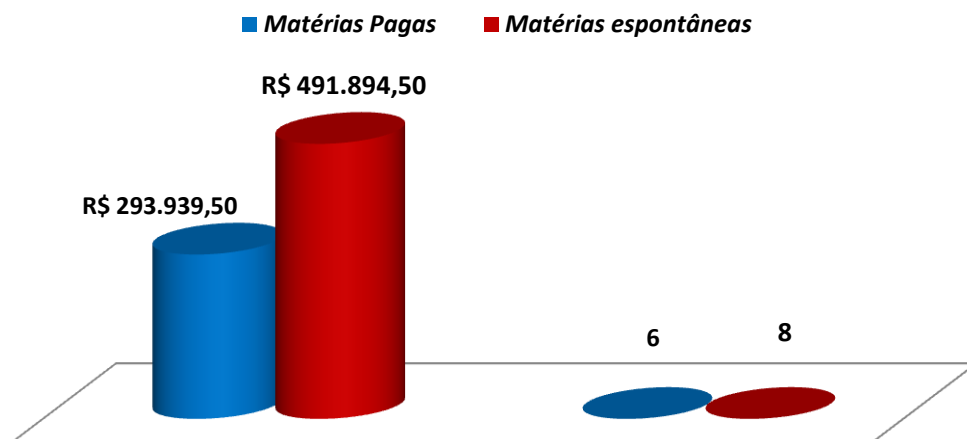

Total

R\$ 888.938,00

Música no Museu
XV Rio Harp Festival
Veículos que deram destaque ao evento

Gráfico demonstrativo dos valores e quantidade por matérias:

Gráfico demonstrativo do percentual dos valores por matérias:

Gráfico demonstrativo do percentual por número de matérias: